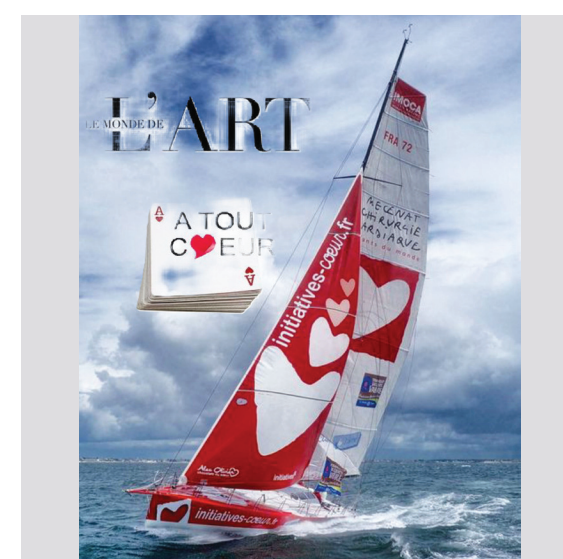

5 Galerie BAC
7 Quai Georges Clémenceau St Martin-de-Ré
Atelier 16 rue de civry Paris
(S' Martin) 05 46 09 90 61 06 87 54 21 88
patrice.bac@gmail.com www.patrice-bac.com